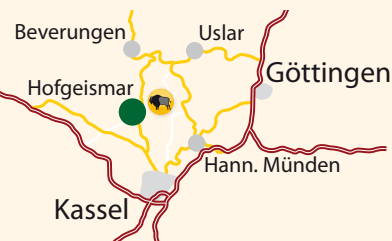

Der Tierpark Sababurg

Bereits 1571 wurde der über 130 ha große Tierpark Sababurg vom damaligen Landgrafen Wilhelm IV. am Fuße seines Jagd Schlosses Sababurg eingerichtet und beeindruckte schon damals durch seine Größe und die fremden Tiere aus dem hohen Norden. Heute ist der Tierpark Sababurg die älteste im ursprünglichen Areal erhaltene zoologische Einrichtung Europas. Über 80 Tierarten mit rund 900 Tieren werden in naturnaher Umgebung und großzügigen Anlagen gezeigt.

Bei den Schau fütterungen, der Greifvogel-Flugschau und in den begehbaren Anlagen können Sie unsere Tiere hautnah erleben.

Ein unvergesslicher Tag im Tierpark Sababurg erwartet Sie!

Tierpark Sababurg

Tierpark Sababurg
Sababurg 1
34 369 Hofgeismar
Telefon: 0 56 71 / 76 64 99 - 0
Telefax: 0 56 71 / 76 64 99 - 99
www.tierpark-sababurg.de
info@tierpark-sababurg.de